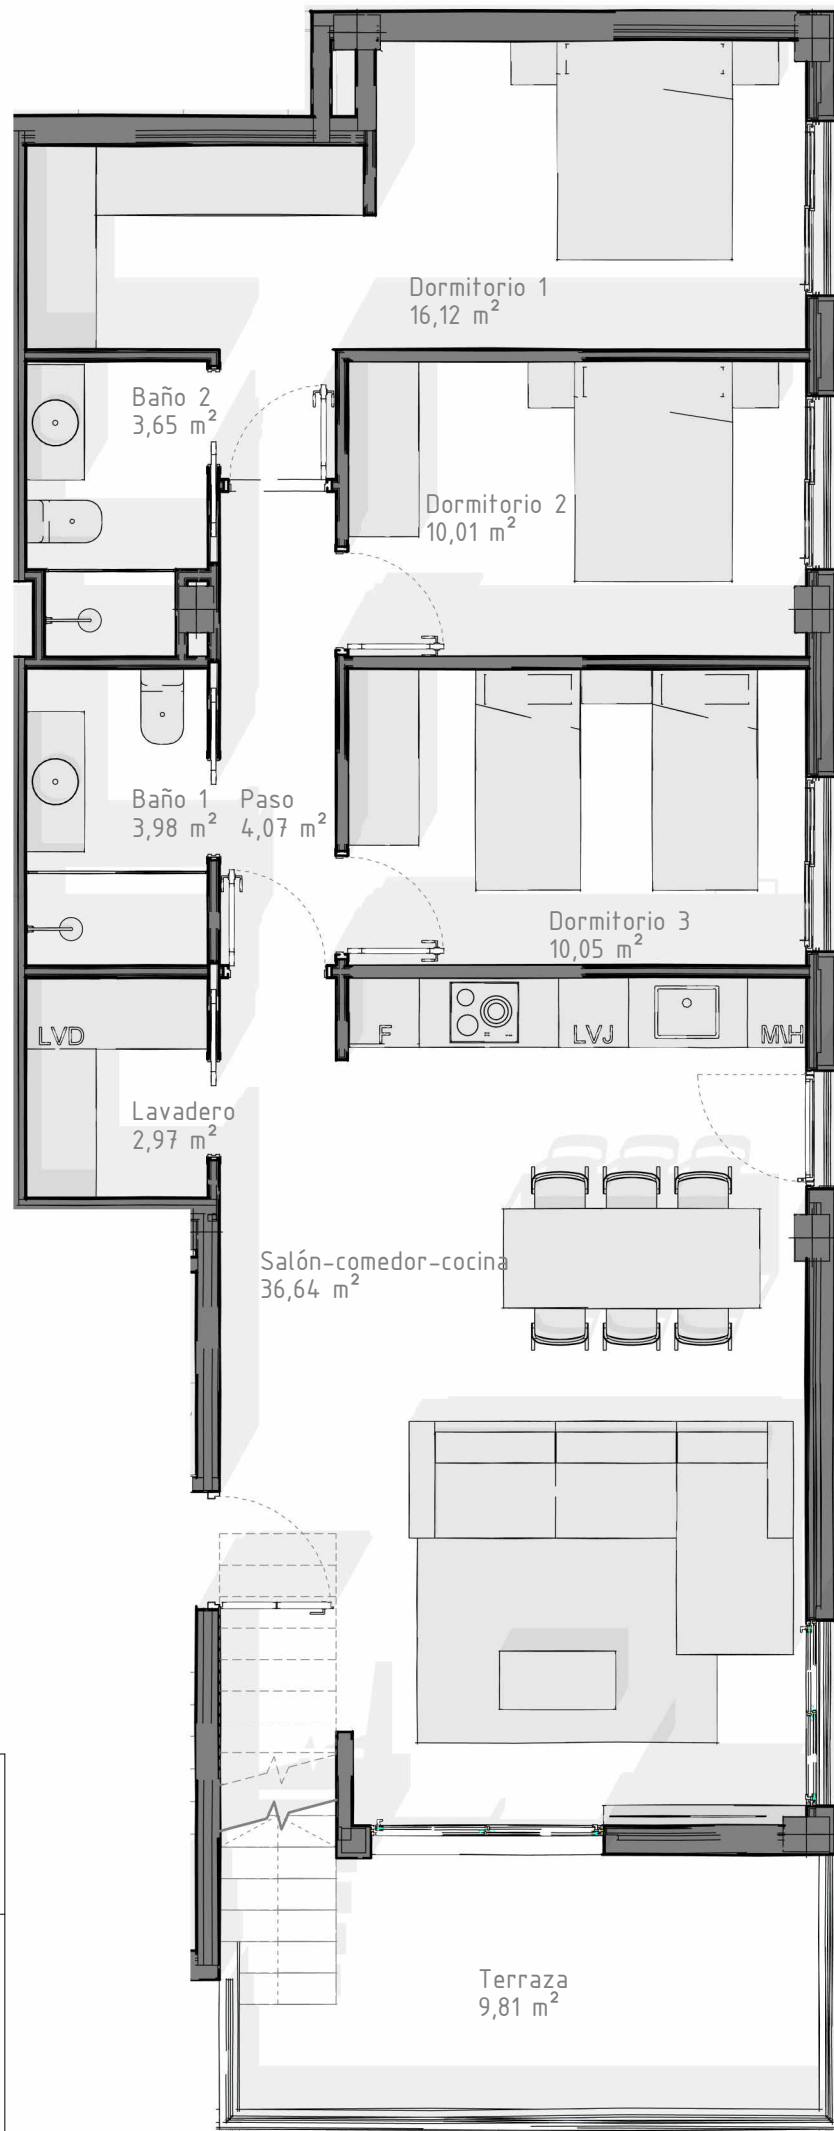

**Apartamentos
Vera PLAYA
(ALMERÍA)**

**BLOQUE 3:
P.5ª.VIVIENDA B
HOUSE B**

CUADRO DE SUPERFICIES - SIZES

Sup. Construida - Building m²: 100,15 m²

Terraza - Terrace: 9,81 m²

Solarium: 73,34 m²

TOTAL: 340,88 m²

Bloque 3. Viv B. Planta 5ª

Bloque 3 Viv B. Solarium