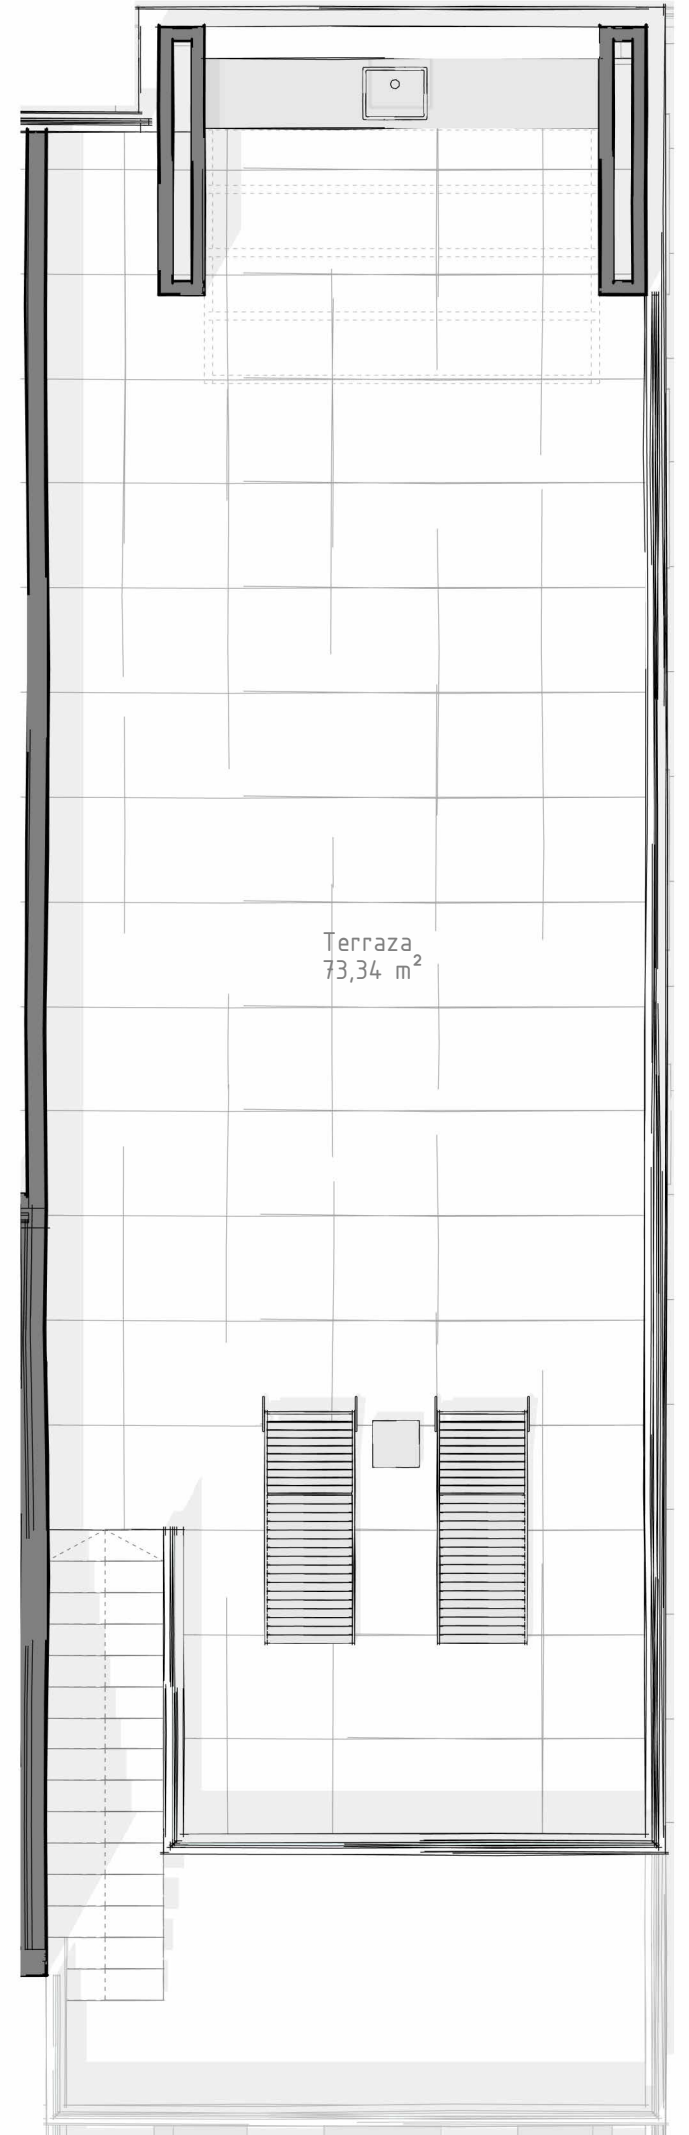

**Apartamentos
Vera PLAYA
(ALMERÍA)**

**BLOQUE 3:
P.5ª.VIVIENDA B
HOUSE B**

CUADRO DE SUPERFICIES - SIZES

Sup. Construida - Building m²: 100,15 m²

Terraza - Terrace: 9,81 m²

Solarium: 73,34 m²

TOTAL: 340,88 m²

Bloque 3. Viv B. Planta 5ª

Bloque 3 Viv B. Solarium