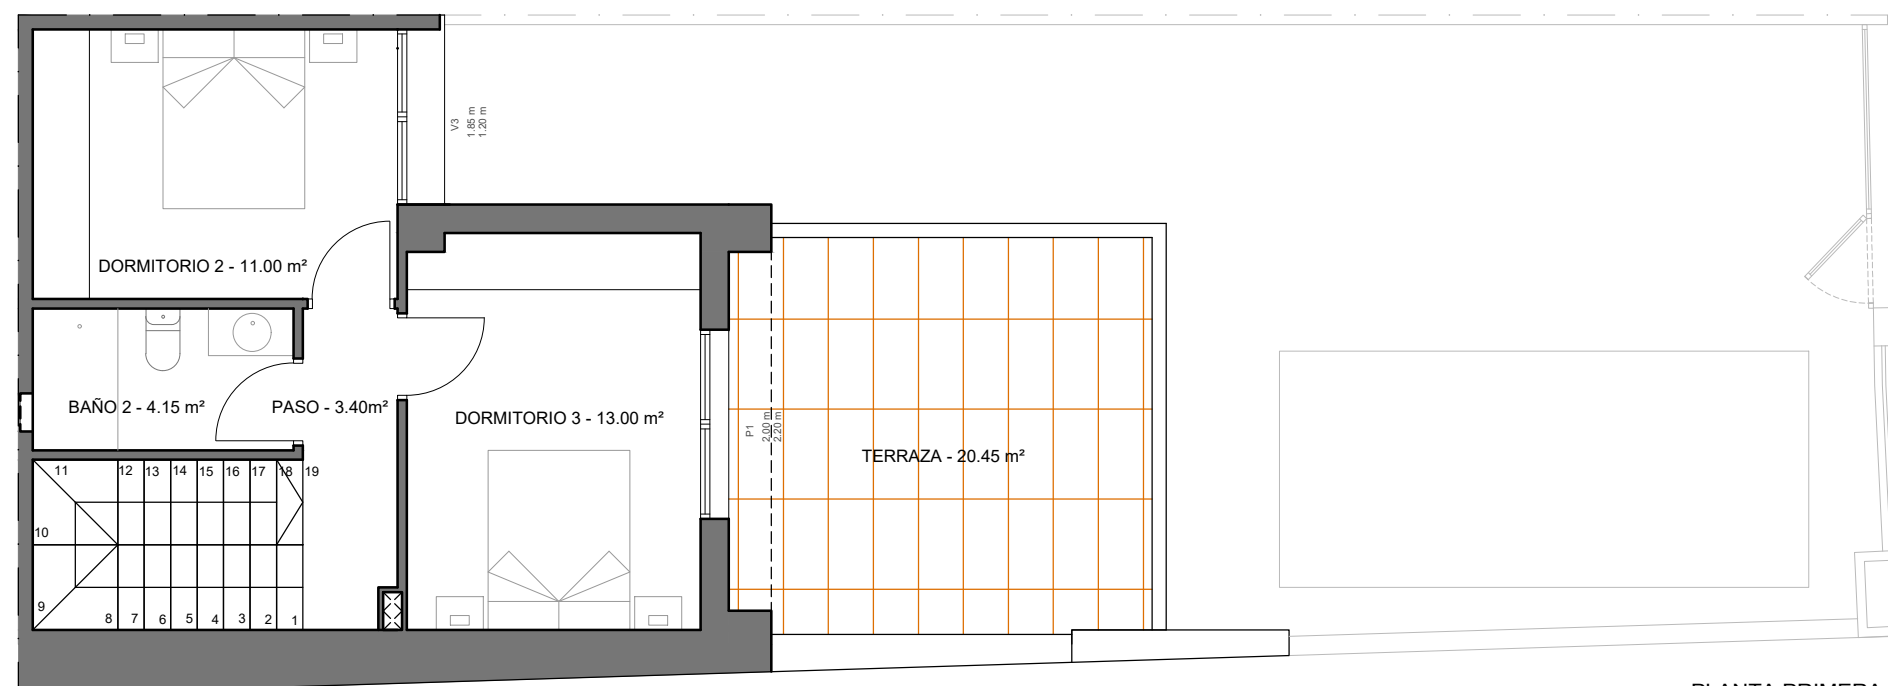

## VIVIENDA 12

**SUP. CONSTRUIDA TOTAL : 121,05 m<sup>2</sup>**

**Sup. terraza : 20,45 m<sup>2</sup>**

**Sup. solarium : 37,70 m<sup>2</sup>**

**Sup. parcela : 136,65 m<sup>2</sup>**

PLANTA SOLARIUM

PLANTA PRIMERA

PLANTA BAJA

Escala gráfica.

**PROPERTY&D3**  
our houses your home