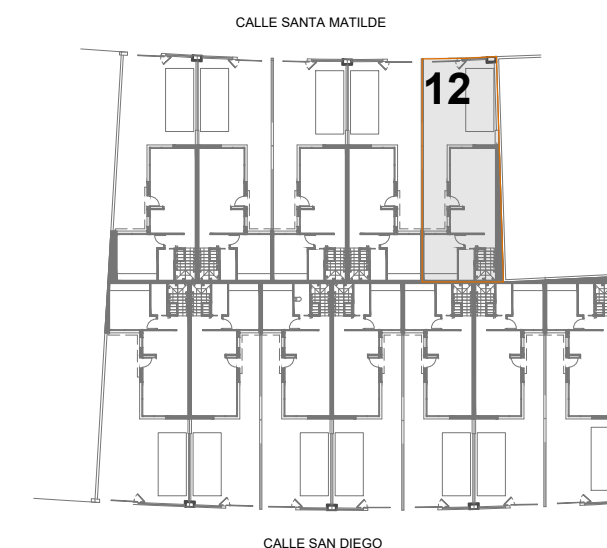

## VIVIENDA 12

**SUP. CONSTRUIDA TOTAL : 121,05 m<sup>2</sup>**

**Sup. terraza : 20,45 m<sup>2</sup>**

**Sup. solarium : 37,70 m<sup>2</sup>**

**Sup. parcela : 136,65 m<sup>2</sup>**

PLANTA SOLARIUM

PLANTA PRIMERA

PLANTA BAJA

Escala gráfica.

**PROPERTY&D3**  
our houses your home