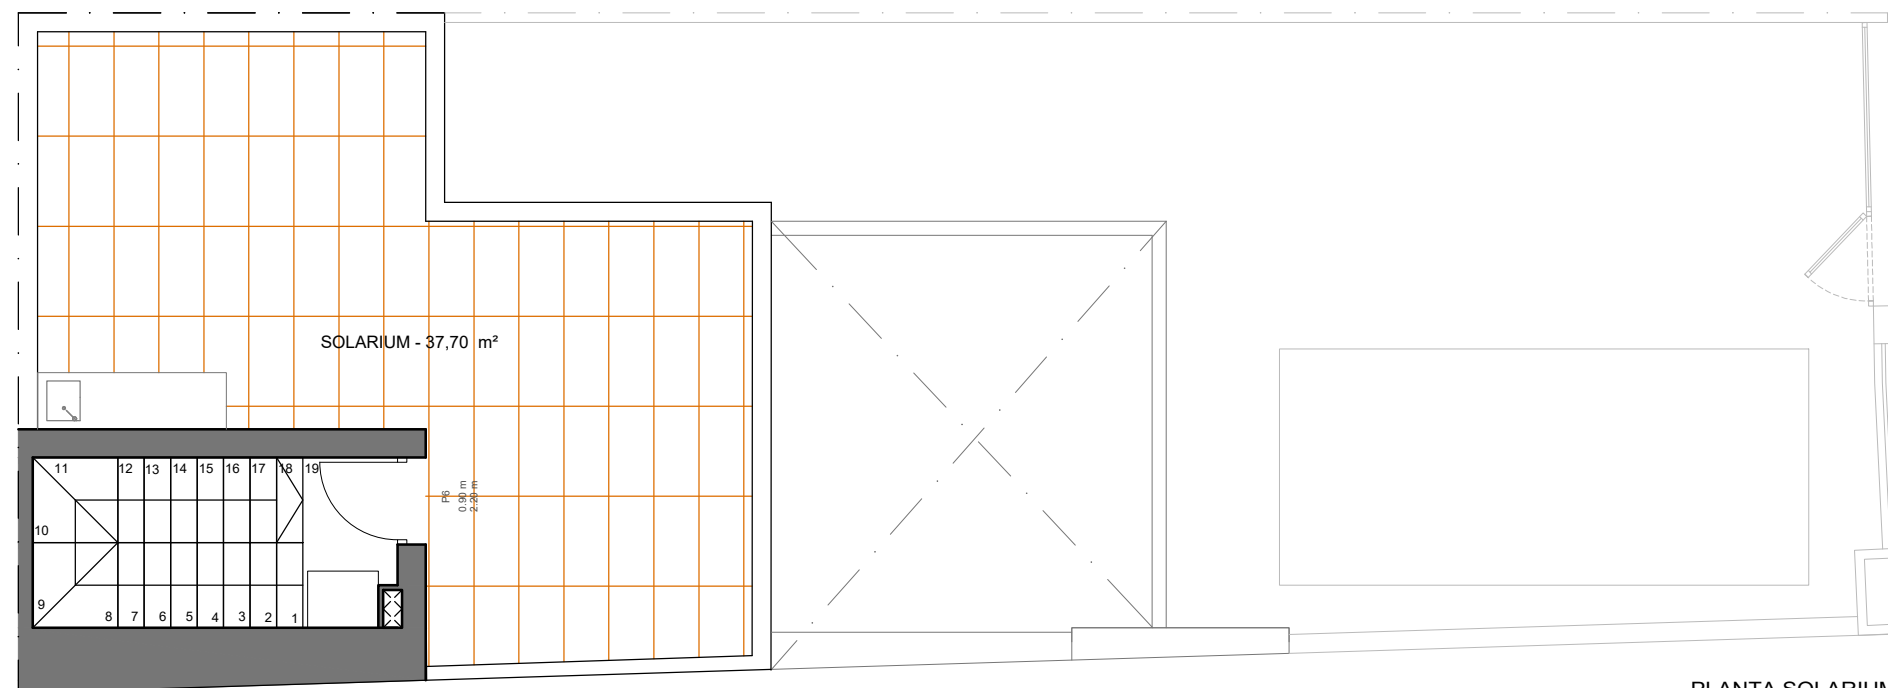

## VIVIENDA 12

**SUP. CONSTRUIDA TOTAL : 121,05 m<sup>2</sup>**

**Sup. terraza : 20,45 m<sup>2</sup>**

**Sup. solarium : 37,70 m<sup>2</sup>**

**Sup. parcela : 136,65 m<sup>2</sup>**

PLANTA SOLARIUM

PLANTA PRIMERA

PLANTA BAJA

Escala gráfica.

**PROPERTY&D3**  
our houses your home