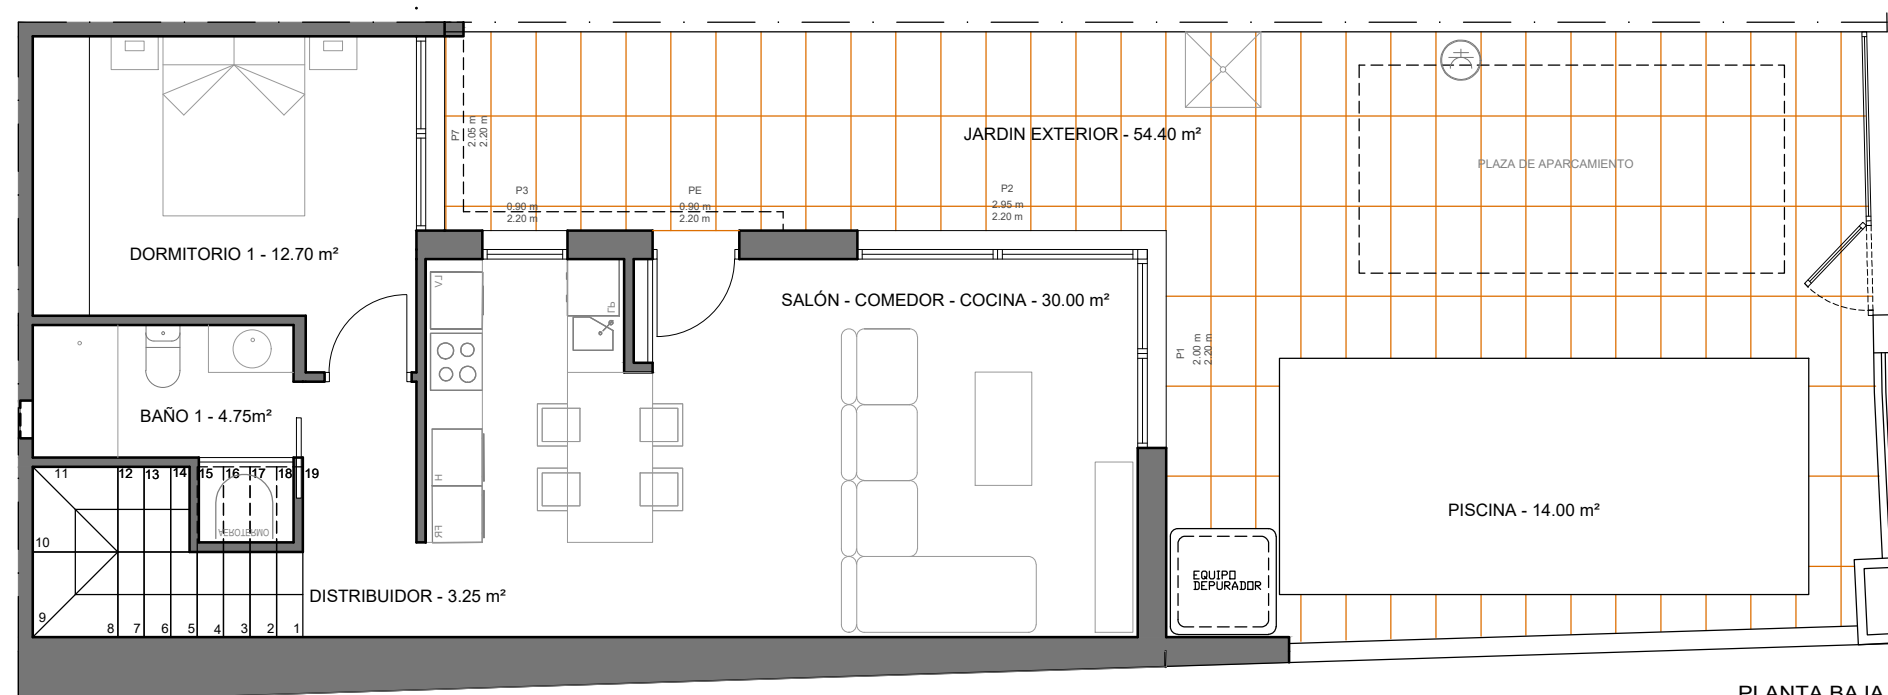

## VIVIENDA 12

**SUP. CONSTRUIDA TOTAL : 121,05 m<sup>2</sup>**

**Sup. terraza : 20,45 m<sup>2</sup>**

**Sup. solarium : 37,70 m<sup>2</sup>**

**Sup. parcela : 136,65 m<sup>2</sup>**

PLANTA SOLARIUM

PLANTA PRIMERA

PLANTA BAJA

Escala gráfica.

**PROPERTY&D3**  
our houses your home