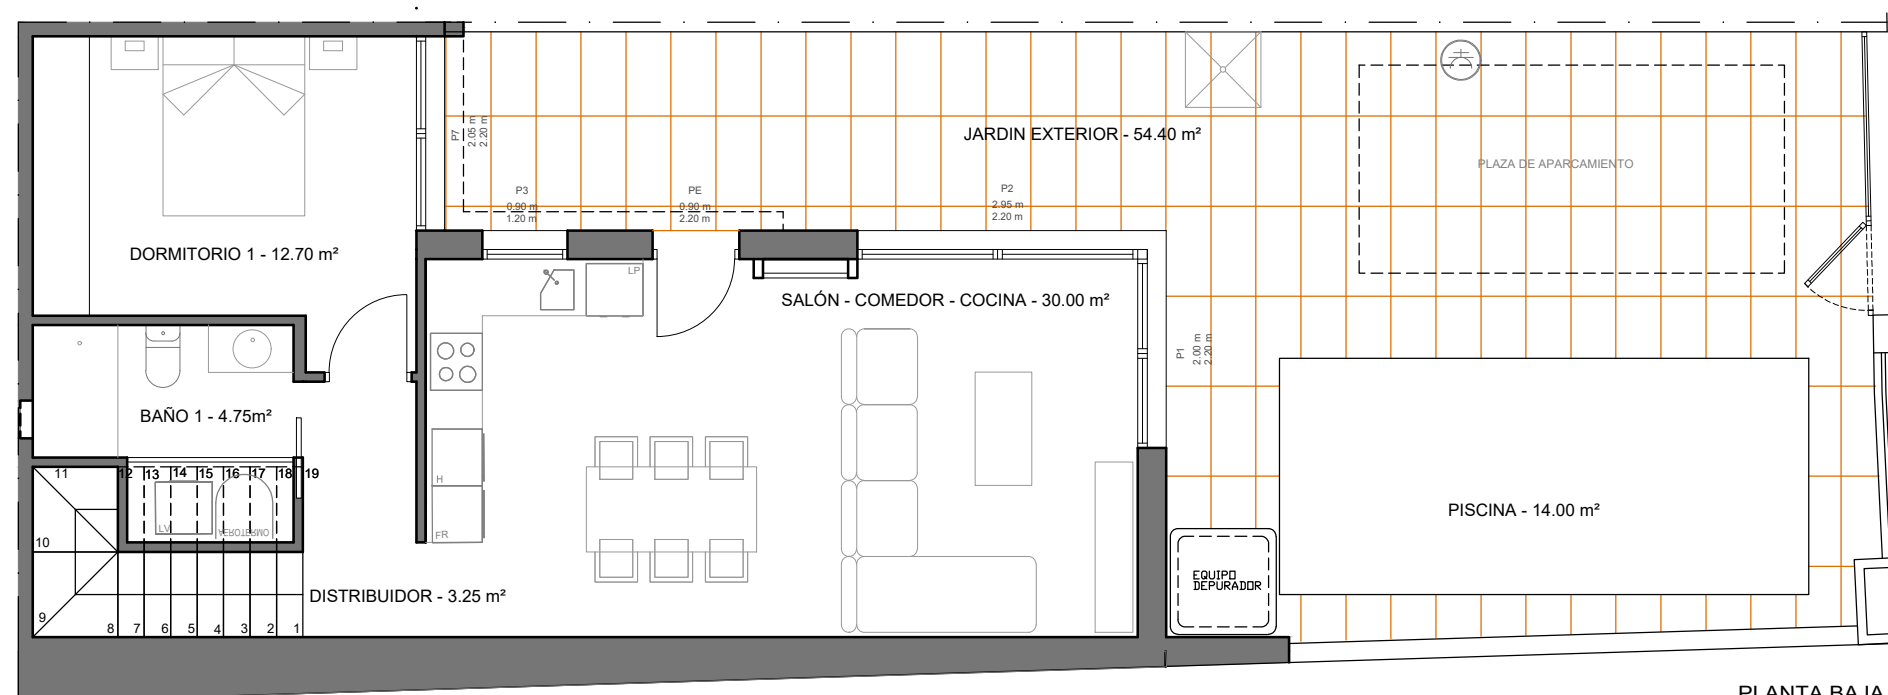

RESIDENCIAL
**ROSA
MORADA**

SIERRA MINERA
PROMOTORA INMOBILIARIA

VIVIENDA 12

SUP. CONSTRUIDA TOTAL : 121,05 m²

Sup. terraza : 20,45 m²

Sup. solarium : 37,70 m²

Sup. parcela : 136,65 m²

PLANTA SOLARIUM

PLANTA PRIMERA

PLANTA BAJA

Escala gráfica.