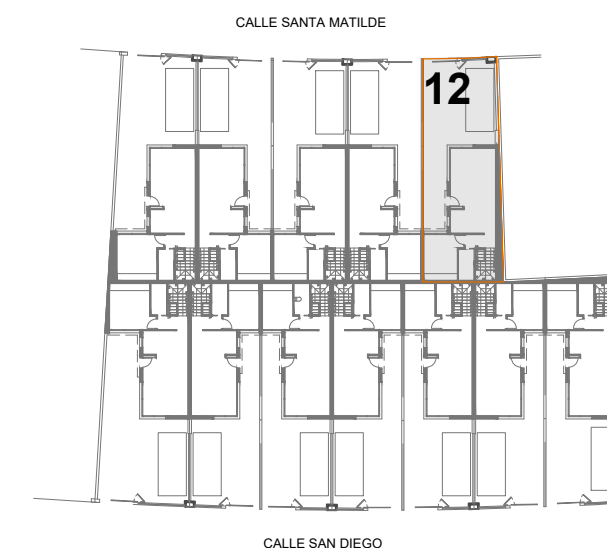

RESIDENCIAL
**ROSA
MORADA**

SIERRA MINERA
PROMOTORA INMOBILIARIA

VIVIENDA 12

SUP. CONSTRUIDA TOTAL : 121,05 m²

Sup. terraza : 20,45 m²

Sup. solarium : 37,70 m²

Sup. parcela : 136,65 m²

PLANTA SOLARIUM

PLANTA PRIMERA

PLANTA BAJA

Escala gráfica.