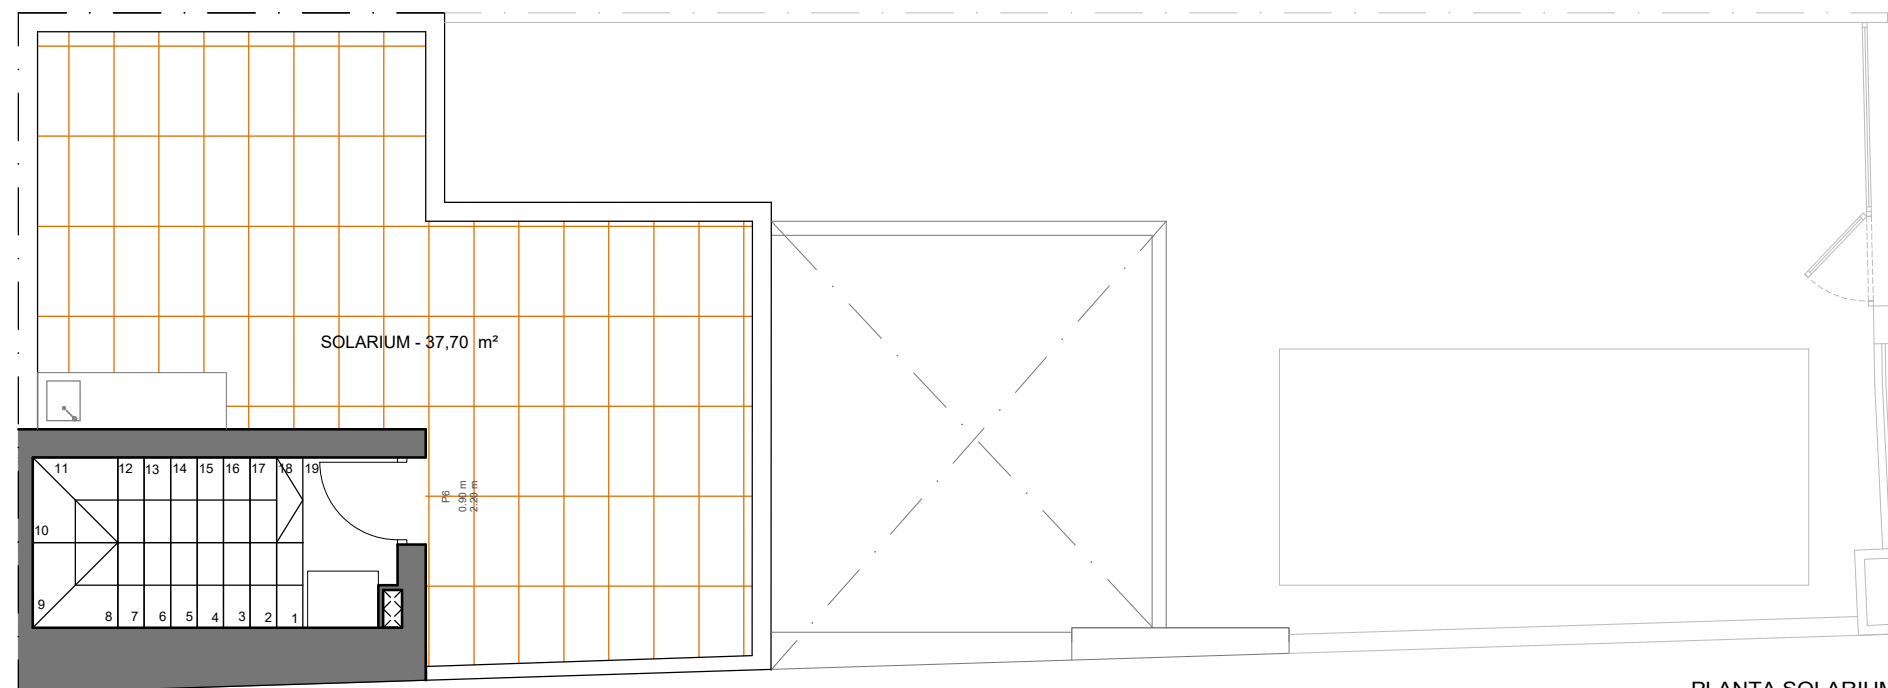

RESIDENCIAL
**ROSA
MORADA**

SIERRA MINERA
PROMOTORA INMOBILIARIA

VIVIENDA 12

SUP. CONSTRUIDA TOTAL : 121,05 m²

Sup. terraza : 20,45 m²

Sup. solarium : 37,70 m²

Sup. parcela : 136,65 m²

PLANTA SOLARIUM

PLANTA PRIMERA

PLANTA BAJA

Escala gráfica.