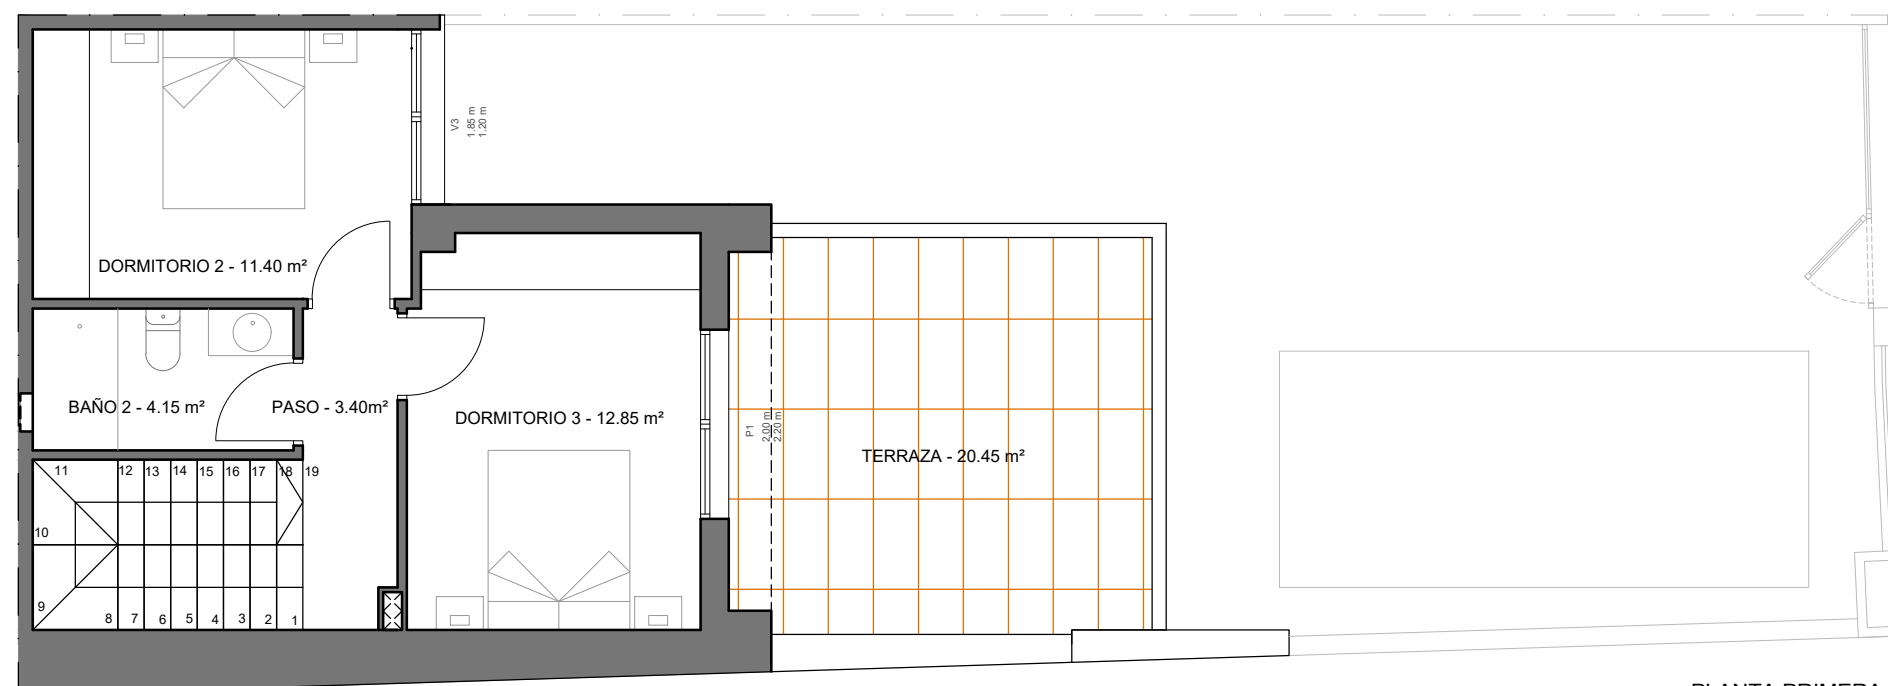

RESIDENCIAL
**ROSA
MORADA**

SIERRA MINERA
PROMOTORA INMOBILIARIA

VIVIENDA 12

SUP. CONSTRUIDA TOTAL : 121,05 m²

Sup. terraza : 20,45 m²

Sup. solarium : 37,70 m²

Sup. parcela : 136,65 m²

PLANTA SOLARIUM

PLANTA PRIMERA

PLANTA BAJA

Escala gráfica.