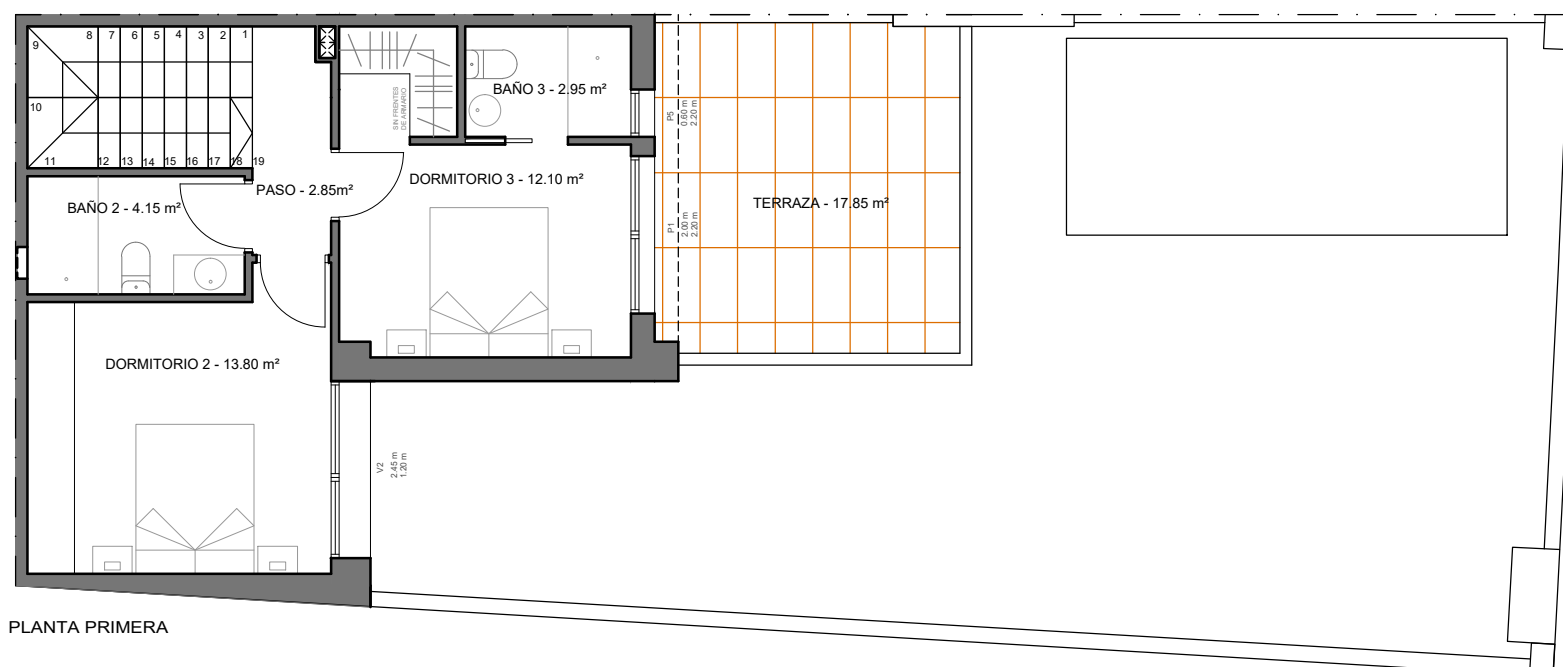

RESIDENCIAL
**ROSA
MORADA**

SIERRA MINERA
PROMOTORA INMOBILIARIA

VIVIENDA 1

SUP. CONSTRUIDA TOTAL : 122,95 m²

Sup. terraza : 17,85 m²

Sup. solarium : 41,15 m²

Sup. parcela : 154,70 m²

PLANTA SOLARIUM

PLANTA PRIMERA

PLANTA BAJA

Escala gráfica.