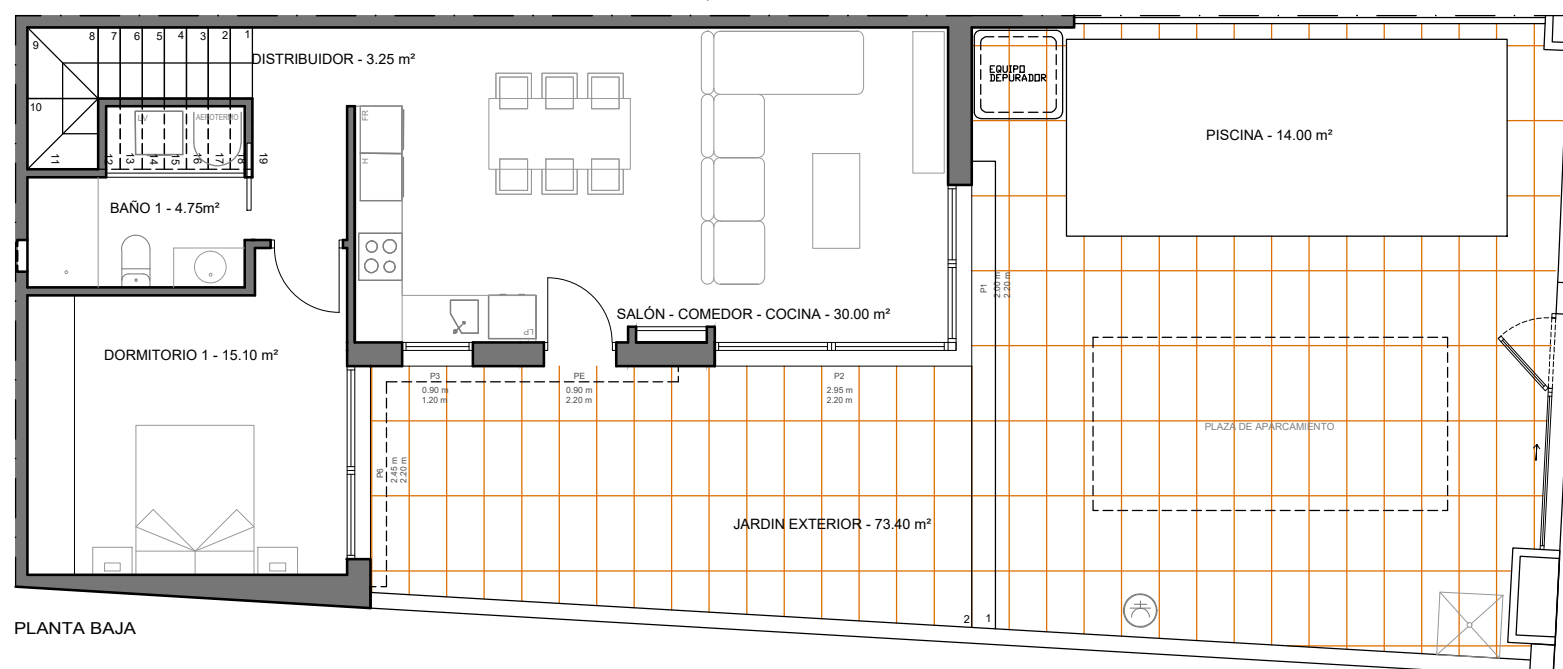

RESIDENCIAL
**ROSA
MORADA**

SIERRA MINERA
PROMOTORA INMOBILIARIA

VIVIENDA 1

SUP. CONSTRUIDA TOTAL : 122,95 m²

Sup. terraza : 17,85 m²

Sup. solarium : 41,15 m²

Sup. parcela : 154,70 m²

PLANTA SOLARIUM

PLANTA PRIMERA

PLANTA BAJA

Escala gráfica.