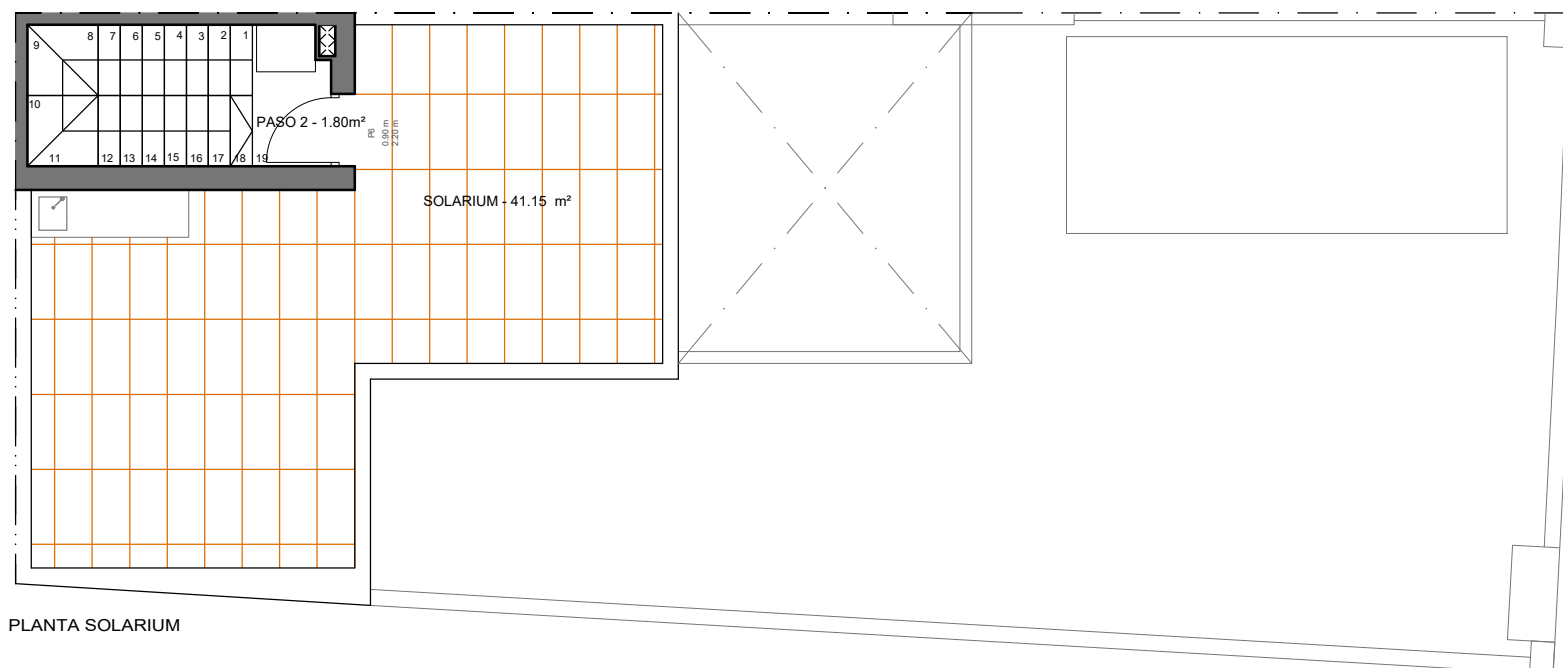

RESIDENCIAL
**ROSA
MORADA**

SIERRA MINERA
PROMOTORA INMOBILIARIA

VIVIENDA 1

SUP. CONSTRUIDA TOTAL : 122,95 m²

Sup. terraza : 17,85 m²

Sup. solarium : 41,15 m²

Sup. parcela : 154,70 m²

PLANTA SOLARIUM

PLANTA PRIMERA

PLANTA BAJA

Escala gráfica.