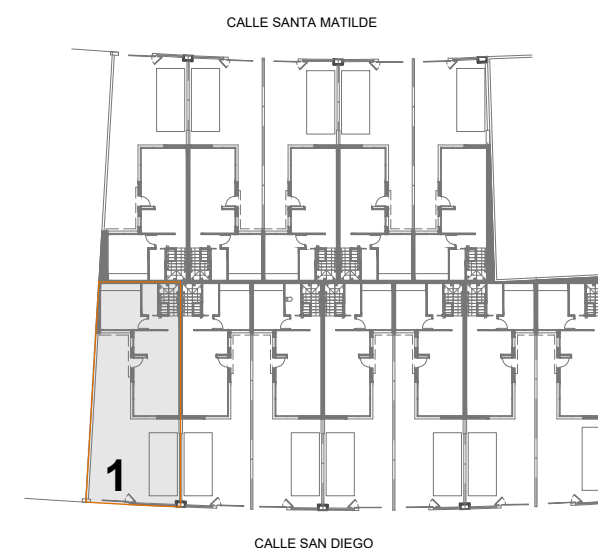

RESIDENCIAL
**ROSA
MORADA**

SIERRA MINERA
PROMOTORA INMOBILIARIA

VIVIENDA 1

SUP. CONSTRUIDA TOTAL : 122,95 m²

Sup. terraza : 17,85 m²

Sup. solarium : 41,15 m²

Sup. parcela : 154,70 m²

PLANTA SOLARIUM

PLANTA PRIMERA

PLANTA BAJA

Escala gráfica.