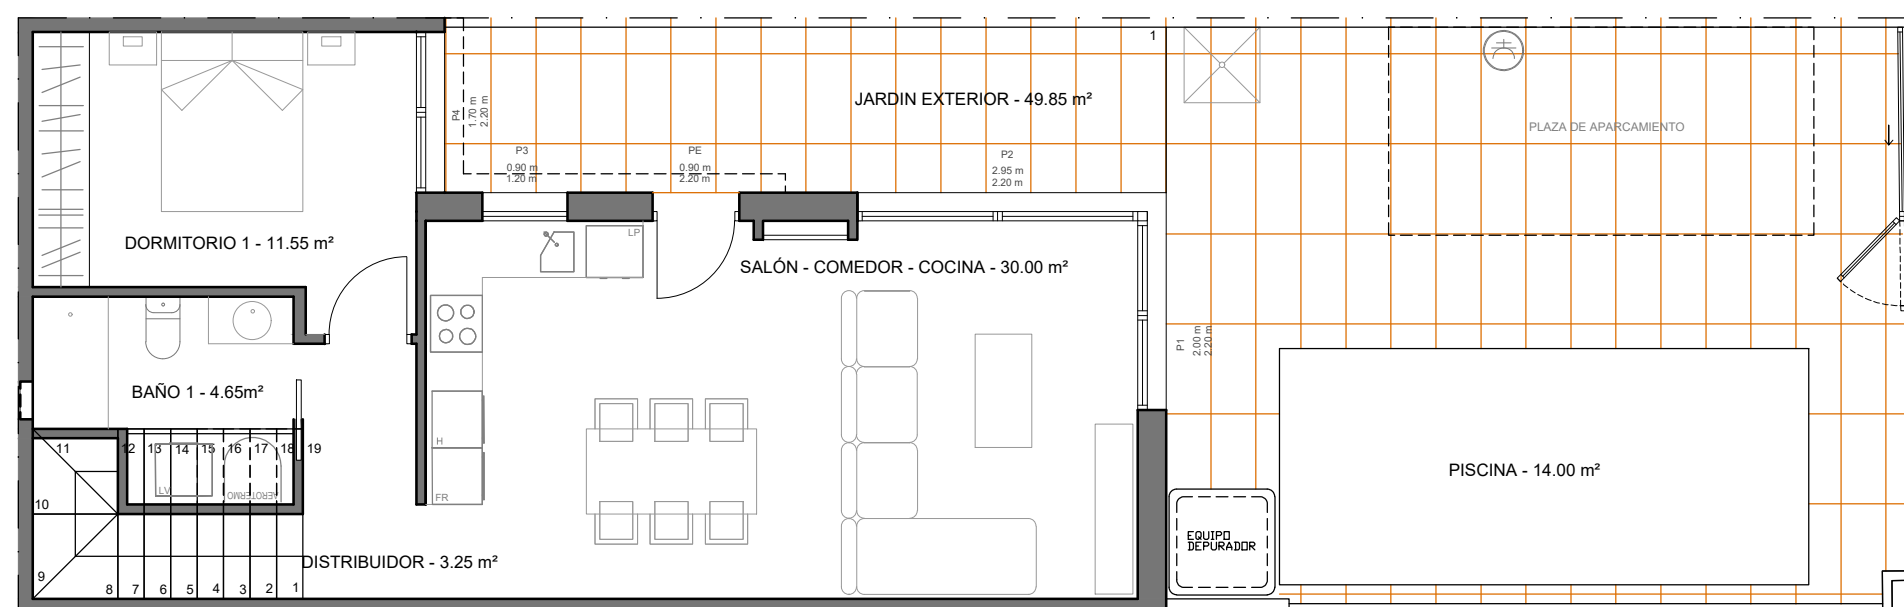

RESIDENCIAL
**ROSA
MORADA**

SIERRA MINERA
PROMOTORA INMOBILIARIA

VIVIENDA 2

SUP. CONSTRUIDA TOTAL : 113,50 m²

Sup. terraza : 17,85 m²

Sup. solarium : 36,85 m²

Sup. parcela : 126,25 m²

PLANTA SOLARIUM

PLANTA PRIMERA

PLANTA BAJA

Escala gráfica.