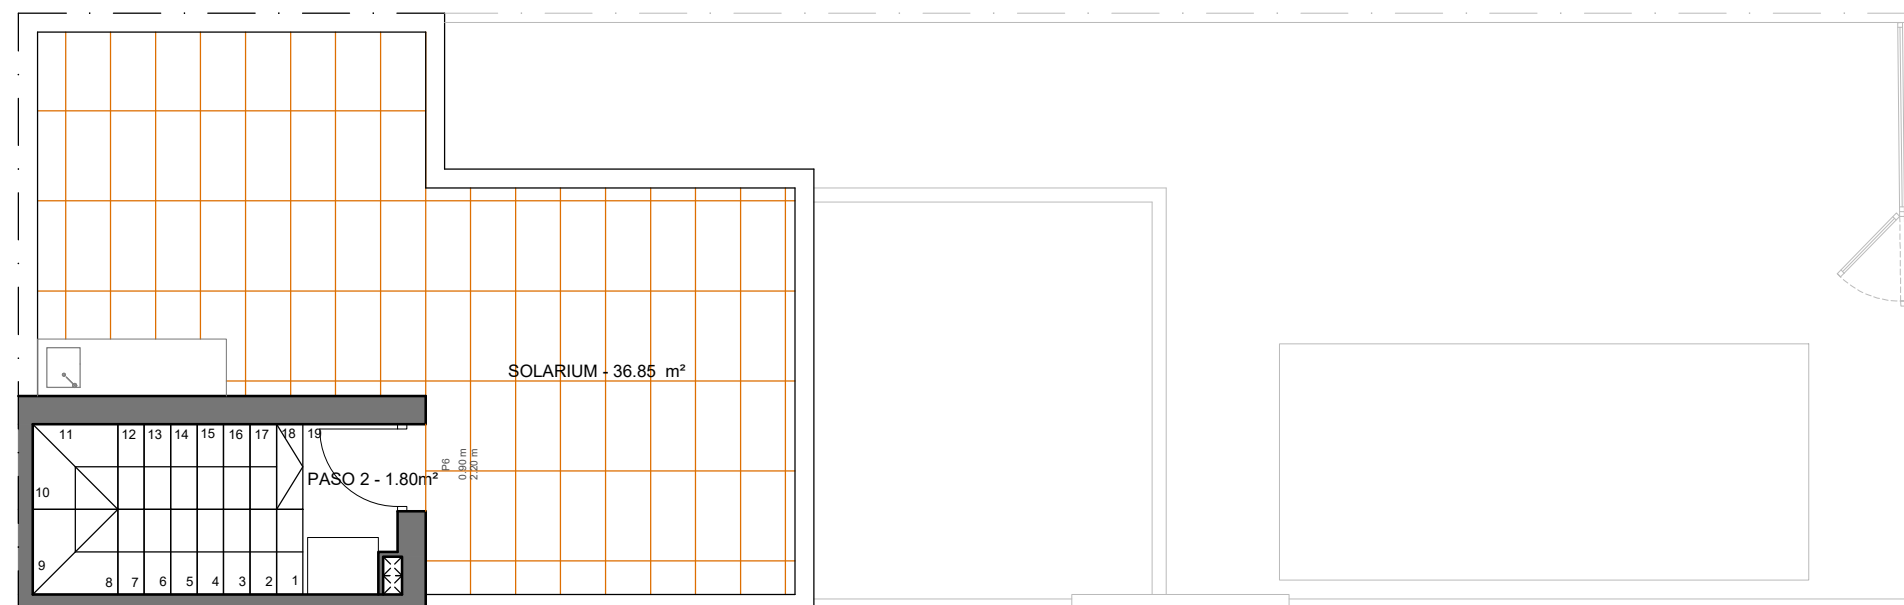

RESIDENCIAL
**ROSA
MORADA**

SIERRA MINERA
PROMOTORA INMOBILIARIA

VIVIENDA 2

SUP. CONSTRUIDA TOTAL : 113,50 m²

Sup. terraza : 17,85 m²

Sup. solarium : 36,85 m²

Sup. parcela : 126,25 m²

PLANTA SOLARIUM

PLANTA PRIMERA

PLANTA BAJA

Escala gráfica.