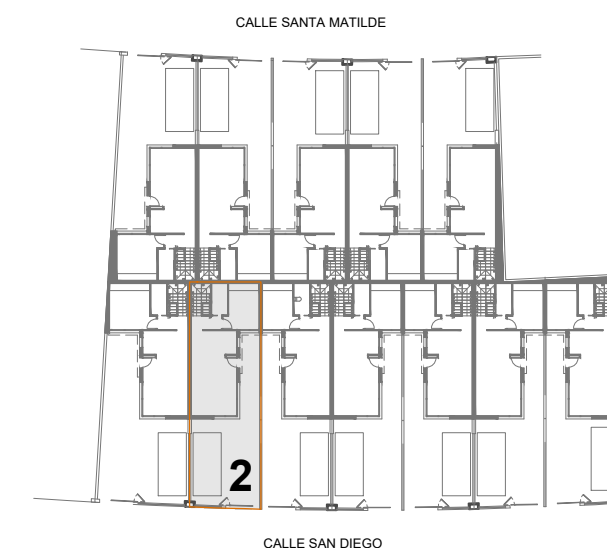

RESIDENCIAL
**ROSA
MORADA**

SIERRA MINERA
PROMOTORA INMOBILIARIA

VIVIENDA 2

SUP. CONSTRUIDA TOTAL : 113,50 m²

Sup. terraza : 17,85 m²

Sup. solarium : 36,85 m²

Sup. parcela : 126,25 m²

PLANTA SOLARIUM

PLANTA PRIMERA

PLANTA BAJA

Escala gráfica.