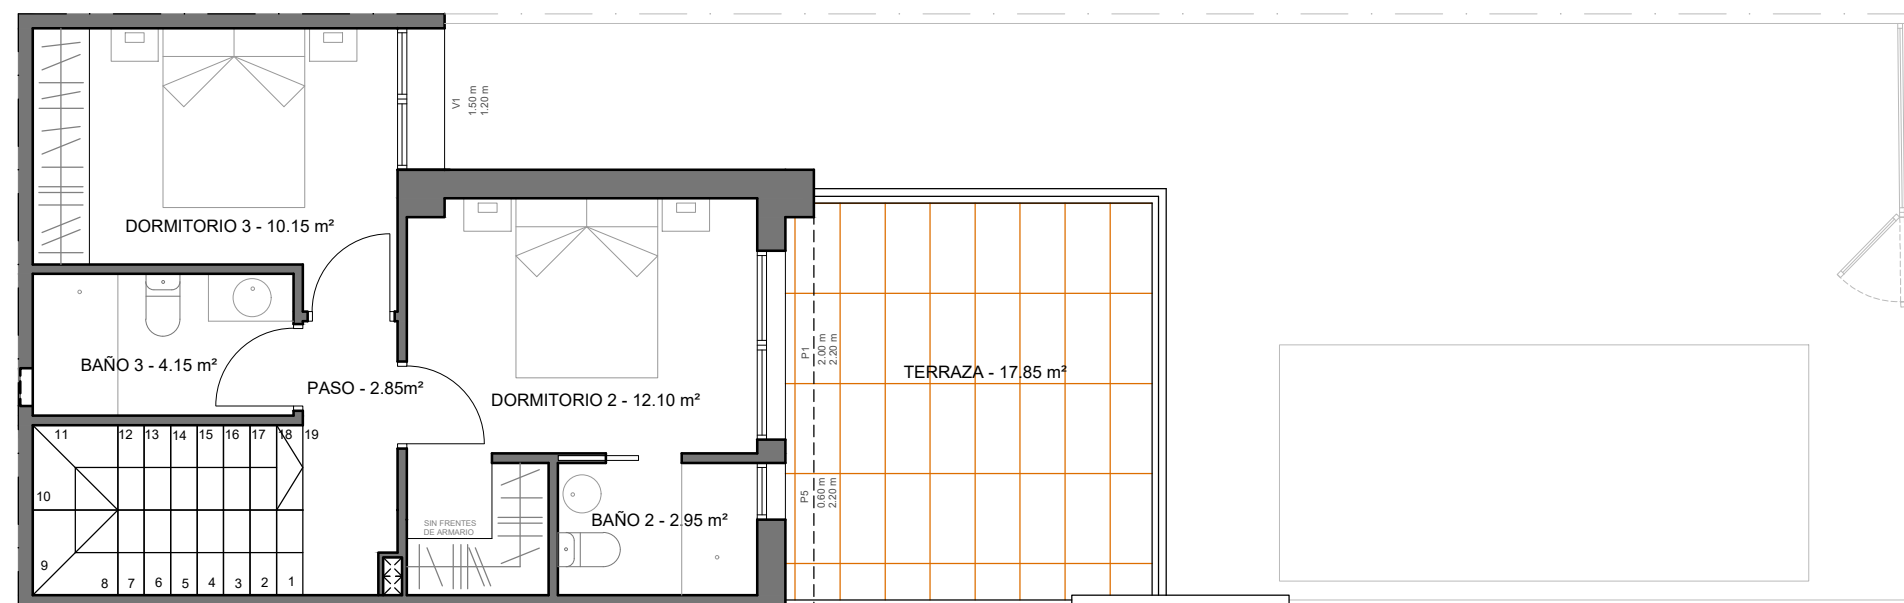

RESIDENCIAL
**ROSA
MORADA**

SIERRA MINERA
PROMOTORA INMOBILIARIA

VIVIENDA 2

SUP. CONSTRUIDA TOTAL : 113,50 m²

Sup. terraza : 17,85 m²

Sup. solarium : 36,85 m²

Sup. parcela : 126,25 m²

PLANTA SOLARIUM

PLANTA PRIMERA

PLANTA BAJA

Escala gráfica.