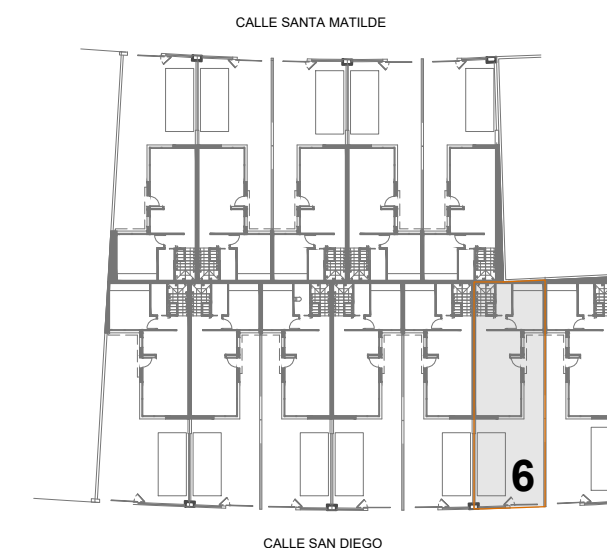

RESIDENCIAL
**ROSA
MORADA**

SIERRA MINERA
PROMOTORA INMOBILIARIA

VIVIENDA 6

SUP. CONSTRUIDA TOTAL : 113,50 m²

Sup. terraza : 17,85 m²

Sup. solarium : 36,85 m²

Sup. parcela : 126,50 m²

PLANTA SOLARIUM

PLANTA PRIMERA

PLANTA BAJA

Escala gráfica.