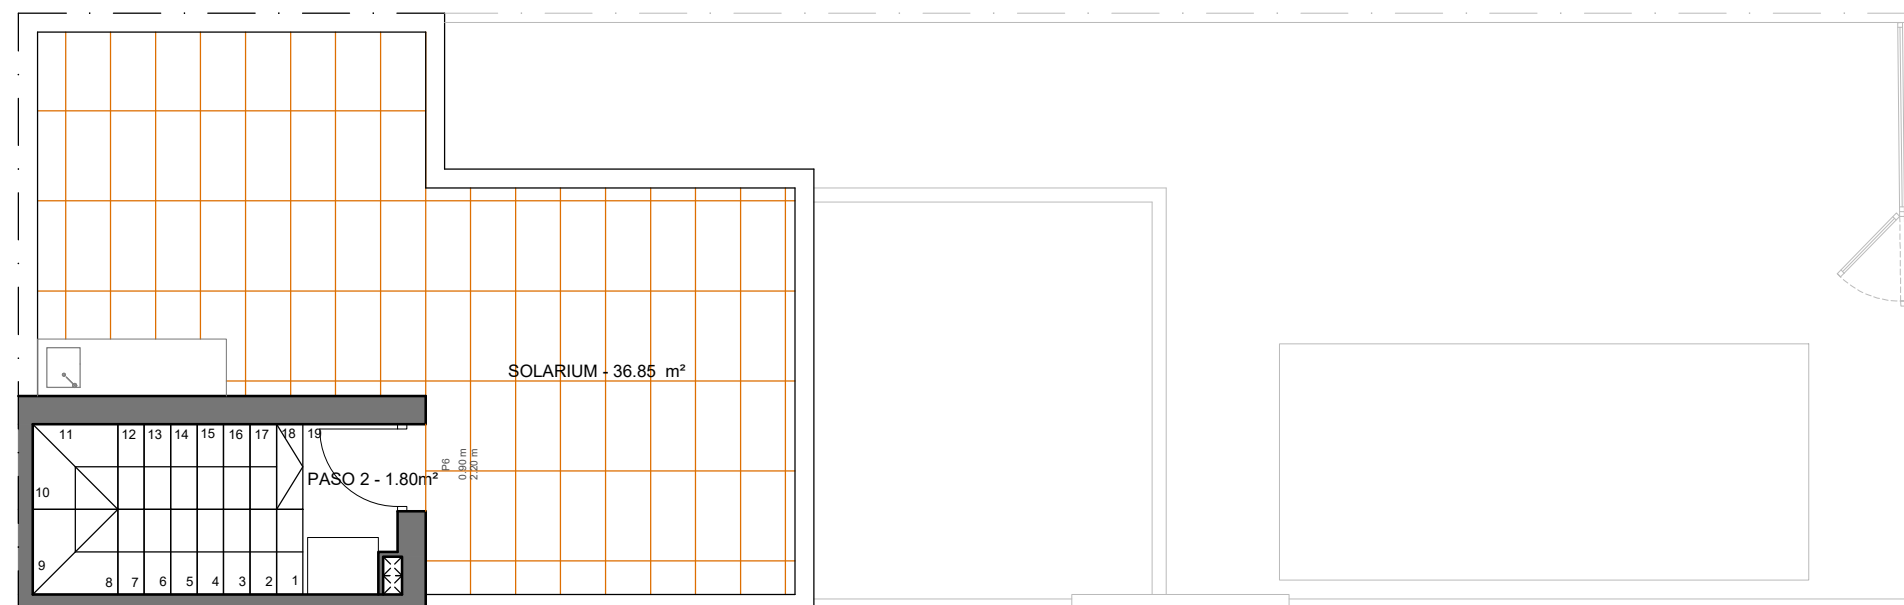

RESIDENCIAL
**ROSA
MORADA**

SIERRA MINERA
PROMOTORA INMOBILIARIA

VIVIENDA 6

SUP. CONSTRUIDA TOTAL : 113,50 m²

Sup. terraza : 17,85 m²

Sup. solarium : 36,85 m²

Sup. parcela : 126,50 m²

PLANTA SOLARIUM

PLANTA PRIMERA

PLANTA BAJA

Escala gráfica.