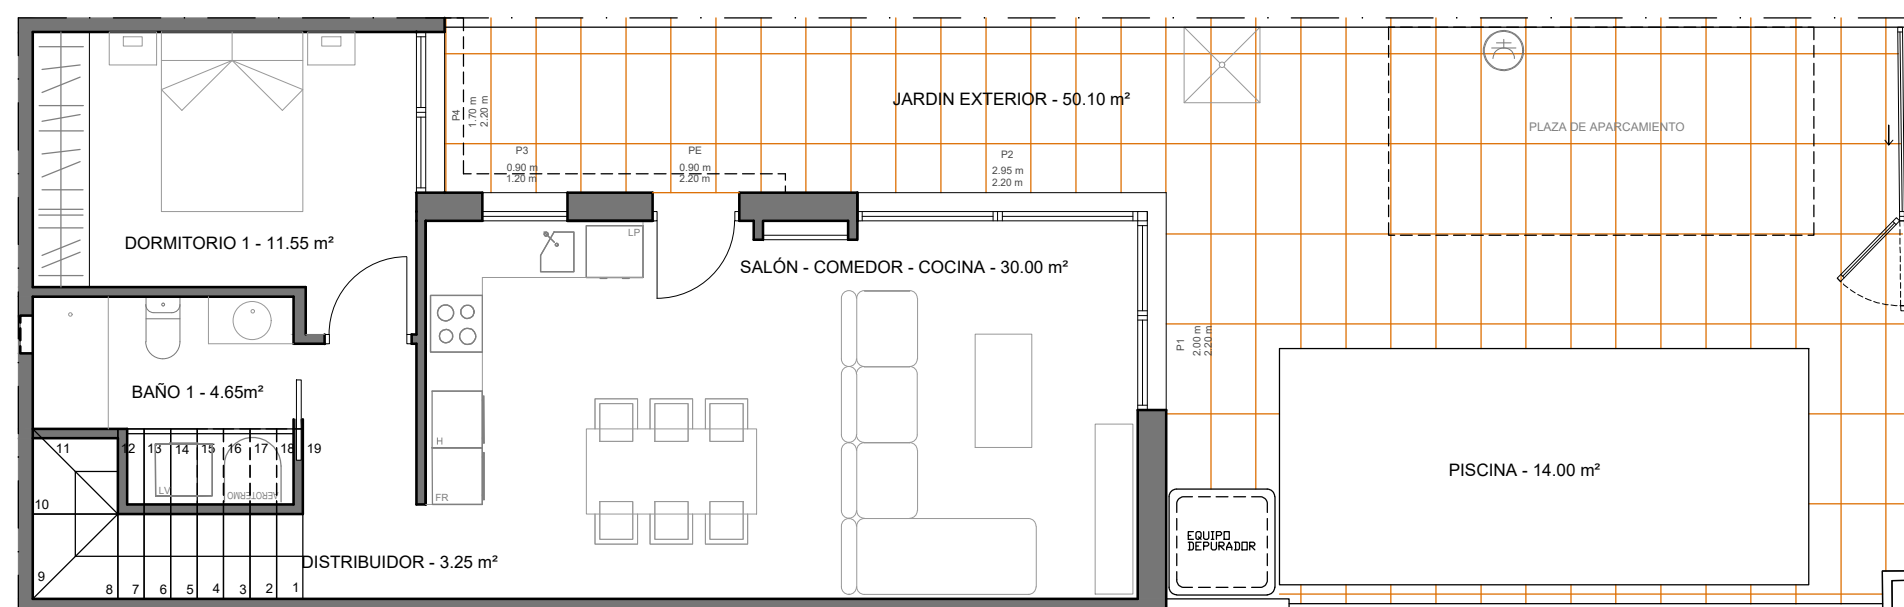

RESIDENCIAL
**ROSA
MORADA**

SIERRA MINERA
PROMOTORA INMOBILIARIA

VIVIENDA 6

SUP. CONSTRUIDA TOTAL : 113,50 m²

Sup. terraza : 17,85 m²

Sup. solarium : 36,85 m²

Sup. parcela : 126,50 m²

PLANTA SOLARIUM

PLANTA PRIMERA

PLANTA BAJA

Escala gráfica.