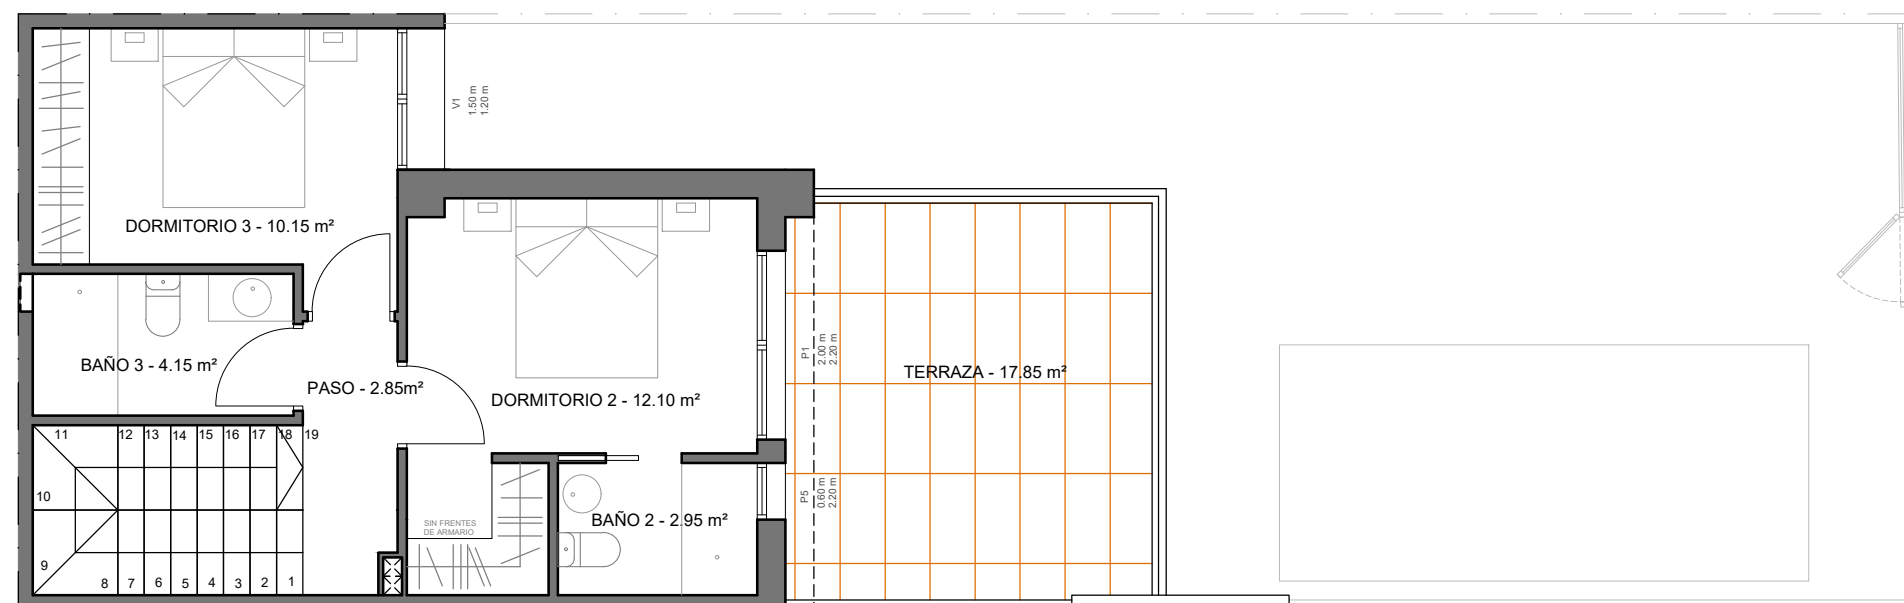

RESIDENCIAL
**ROSA
MORADA**

SIERRA MINERA
PROMOTORA INMOBILIARIA

VIVIENDA 6

SUP. CONSTRUIDA TOTAL : 113,50 m²

Sup. terraza : 17,85 m²

Sup. solarium : 36,85 m²

Sup. parcela : 126,50 m²

PLANTA SOLARIUM

PLANTA PRIMERA

PLANTA BAJA

Escala gráfica.