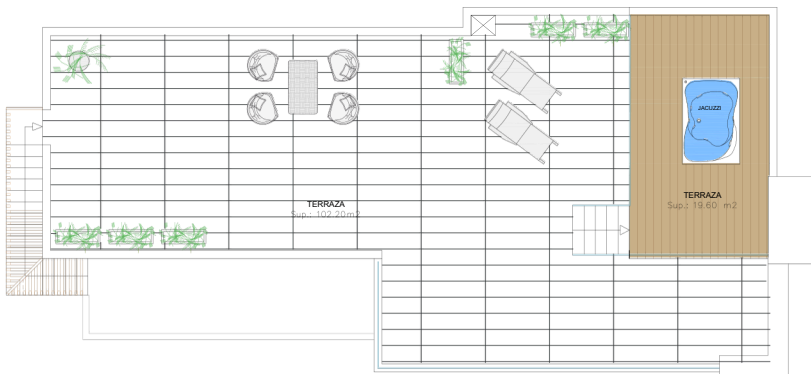

PLANTA SOLARIUM