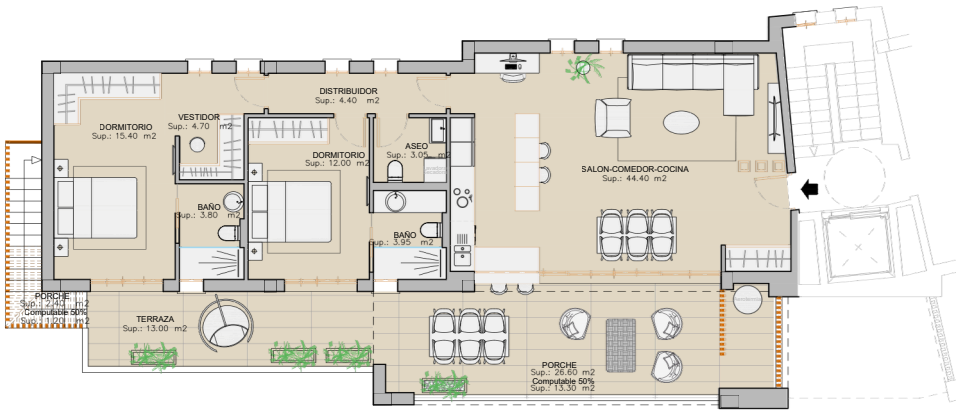

PLANTA SOTANO

VILLA VERTICAL 17

CUADRO DE SUPERFICIES (m ²)	
	CONSTRUIDA
PLANTA SOTANO	63.55
PLANTA PRIMERA	122.80
TOTAL	186.35

TERRAZA DESCUBIERTA PL. PRIMERA	13.00m ²
TERRAZA SOLARIUM	121.80m ²
TOTAL DE TERRAZAS DESCUBIERTAS	134.80m ²

PLANTA GENERAL

NOTA: Planos sujetos a posibles modificaciones por criterios técnicos y/o normativa sectorial.

PLANTA PRIMERA

VILLA VERTICAL 17

CUADRO DE SUPERFICIES (m ²)	
	CONSTRUIDA
PLANTA SOTANO	63.55
PLANTA PRIMERA	122.80
TOTAL	186.35
TERRAZA DESCUBIERTA PL. PRIMERA 13.00m ²	
TERRAZA SOLARIUM 21.80m ²	
TOTAL DE TERRAZAS DESCUBIERTAS 34.80m ²	

PLANTA GENERAL

PLANTA SOLARIUM

VILLA VERTICAL 17

CUADRO DE SUPERFICIES (m ²)	
	CONSTRUIDA
PLANTA SOTANO	63.55
PLANTA PRIMERA	122.80
TOTAL	186.35

TERRAZA DESCUBIERTA PL. PRIMERA	13.00m ²
TERRAZA SOLARIUM	121.80m ²
TOTAL DE TERRAZAS DESCUBIERTAS	134.80m ²