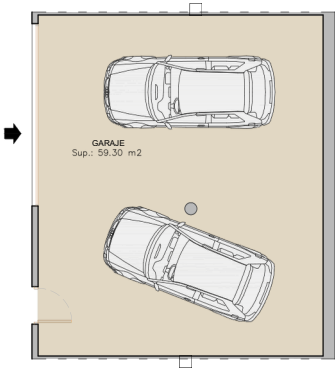

PLANTA SOTANO