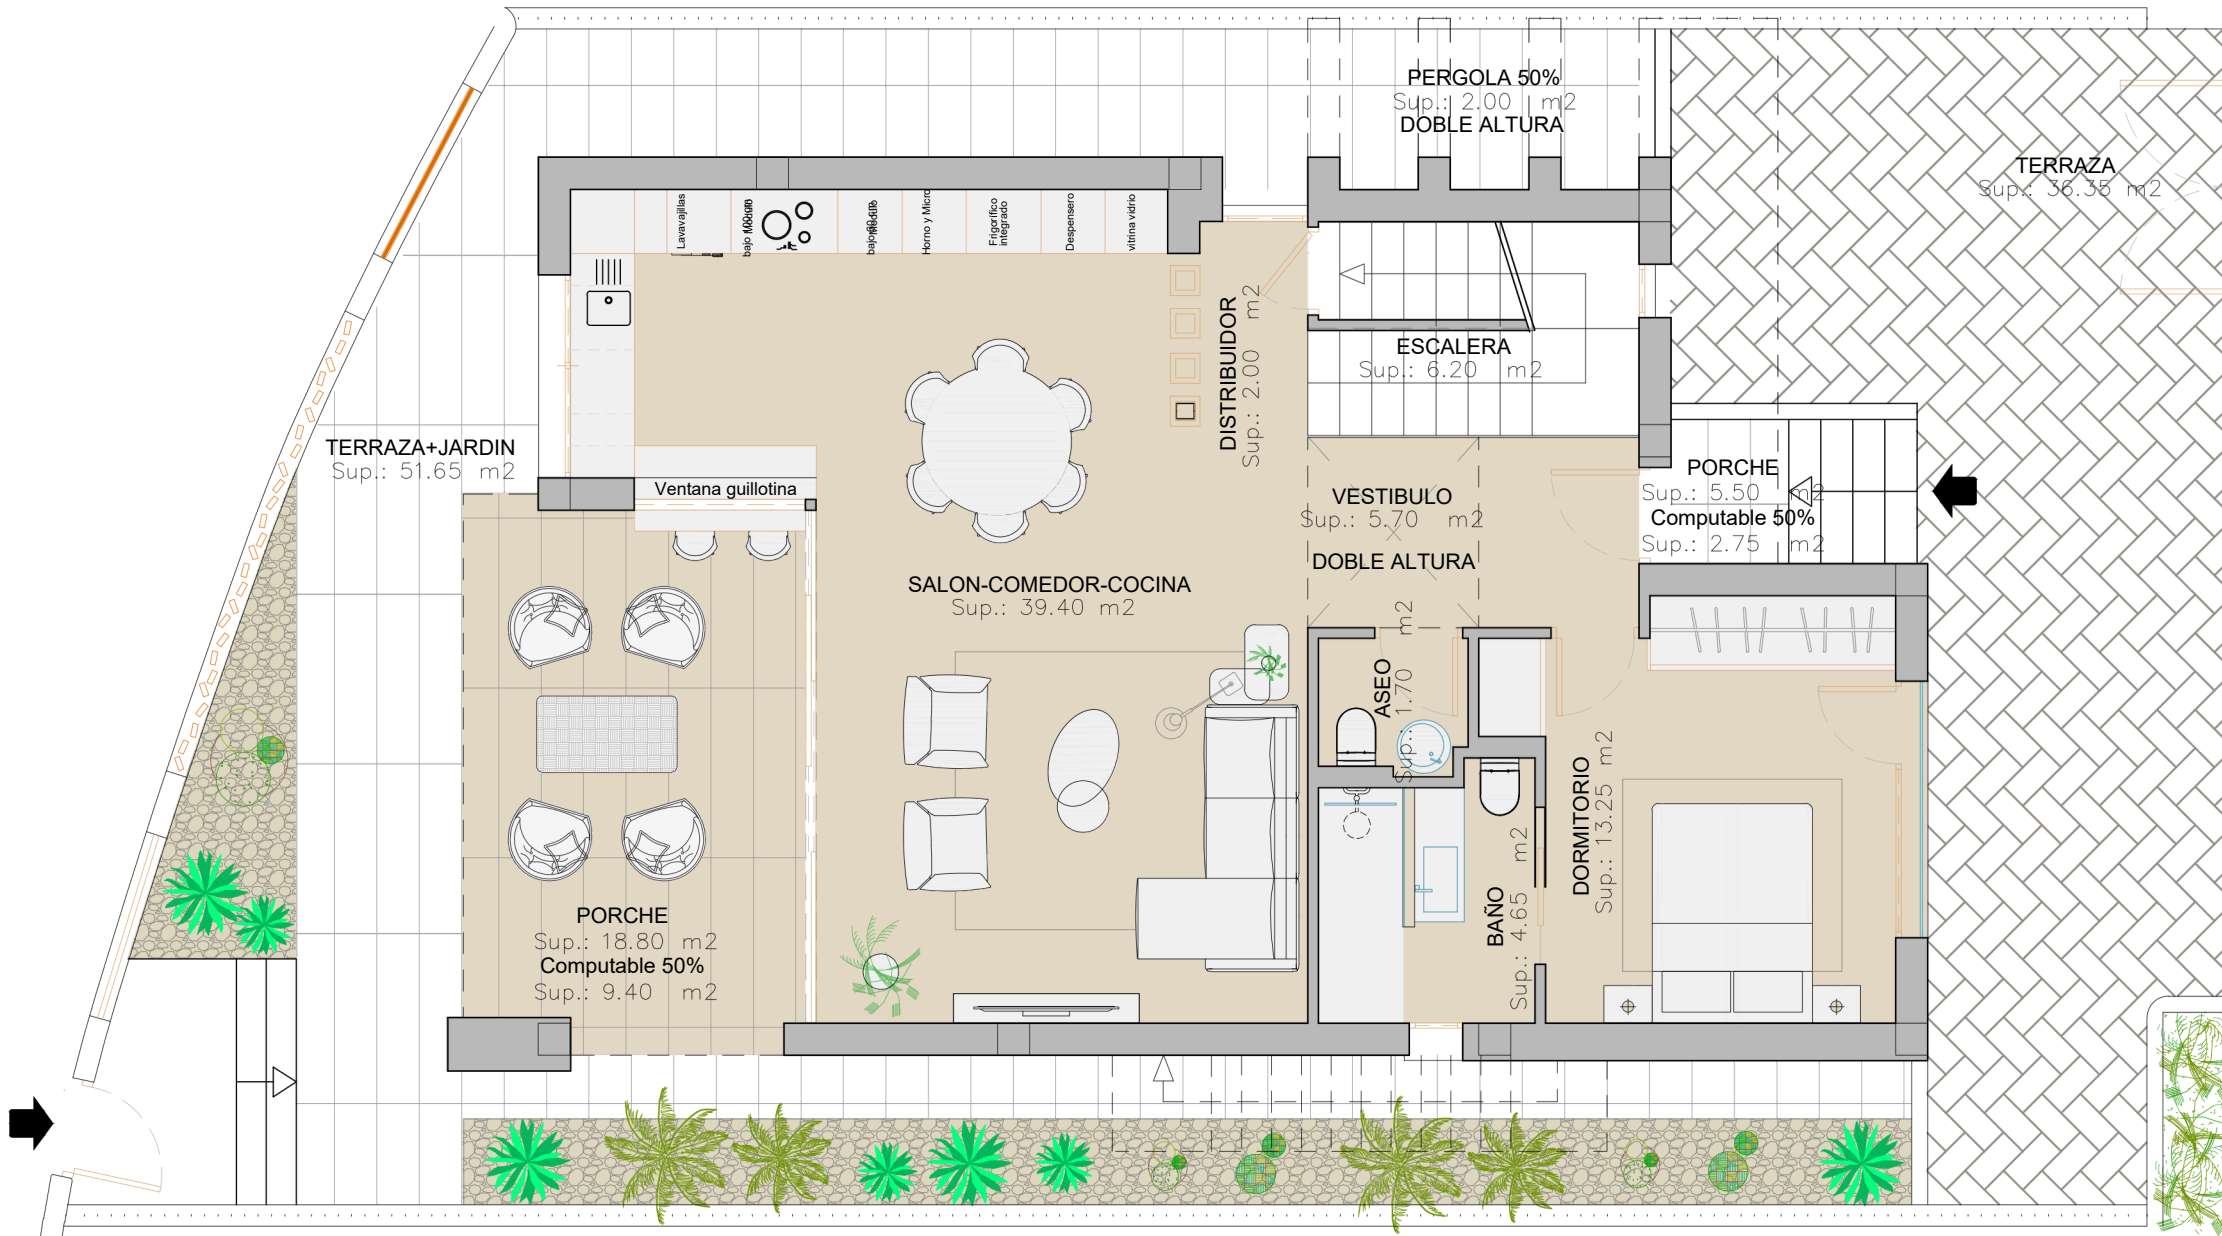

# PLANTA SOTANO

## VILLA 7

CUADRO DE SUPERFICIES (m <sup>2</sup> )	
	CONSTRUIDA
PLANTA SOTANO	65,55
PLANTA BAJA	100,25
PLANTA PRIMERA	59,70
TOTAL	225,50

TERRAZA DESCUBIERTA PL. BAJA	88,00m <sup>2</sup>
TERRAZA DESCUBIERTA PL. PRIMERA	25,60m <sup>2</sup>
TERRAZA DESCUBIERTA PL. SOLARIUM	59,10m <sup>2</sup>
TOTAL DE TERRAZAS DESCUBIERTAS	172,70m <sup>2</sup>
SUPERFICIE DE SUB_PARCELA VILLA 7	207,00 m <sup>2</sup>

# PLANTA BAJA

## VILLA 7

CUADRO DE SUPERFICIES (m <sup>2</sup> )	
	CONSTRUIDA
PLANTA SOTANO	65,55
PLANTA BAJA	100,25
PLANTA PRIMERA	59,70
<b>TOTAL</b>	<b>225,50</b>

TERRAZA DESCUBIERTA PL. BAJA	88,00m <sup>2</sup>
TERRAZA DESCUBIERTA PL. PRIMERA	25,60m <sup>2</sup>
TERRAZA DESCUBIERTA PL. SOLARIUM	59,10m <sup>2</sup>
<b>TOTAL DE TERRAZAS DESCUBIERTAS</b>	<b>172,70m<sup>2</sup></b>