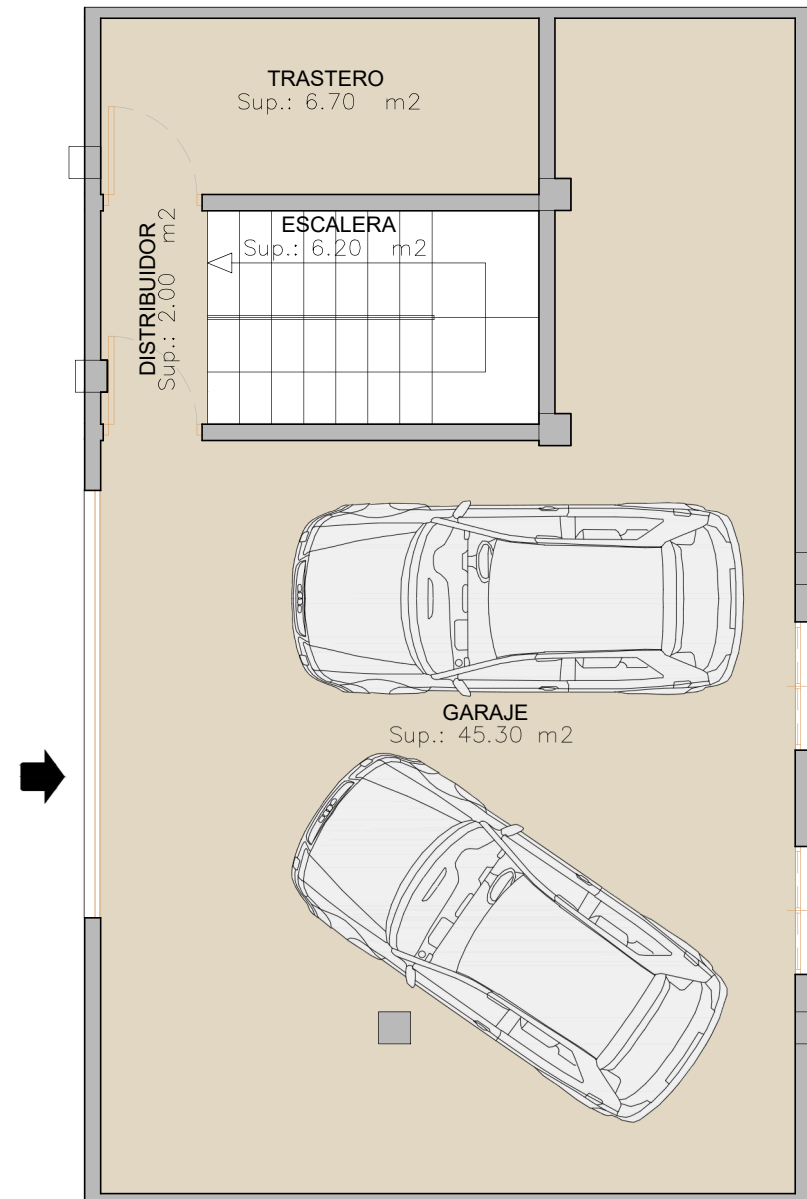

# PLANTA SOTANO

## VILLA 7

CUADRO DE SUPERFICIES (m <sup>2</sup> )	
	CONSTRUIDA
PLANTA SOTANO	65,55
PLANTA BAJA	100,25
PLANTA PRIMERA	59,70
TOTAL	225,50

TERRAZA DESCUBIERTA PL. BAJA	88,00m <sup>2</sup>
TERRAZA DESCUBIERTA PL. PRIMERA	25,60m <sup>2</sup>
TERRAZA DESCUBIERTA PL. SOLARIUM	59,10m <sup>2</sup>
TOTAL DE TERRAZAS DESCUBIERTAS	172,70m <sup>2</sup>
SUPERFICIE DE SUB_PARCELA VILLA 7	207,00 m <sup>2</sup>