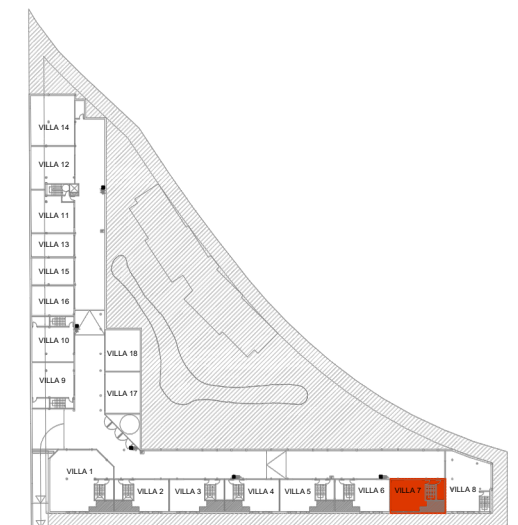

PLANTA GENERAL